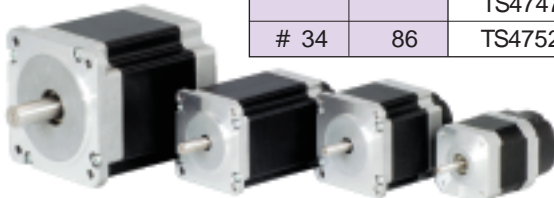

## ACサーボモータ

### TBL-i II Series (アイ・ツー)

取付フランジ [mm]	形式	出力 [W]	ドライバ電源電圧 [V]	標準価格	ページ
	TS4602	50	DC24, DC48, AC100, AC200	¥41,800円	
	TS4603	100	DC24, DC48, AC100, AC200	¥44,000円	
60	TS4606	100	DC24, DC48, AC100, AC200	¥45,000円	
	TS4607	200	(DC24), DC48, AC100, AC200	¥46,000円	
	TS4609	400	AC100, AC200	¥52,000円	
80	TS4611	200	AC100, AC200	¥47,000円	
	TS4612	400	AC200	¥53,000円	
	TS4613	600	AC200	¥55,000円	
	TS4614	750	AC200	¥60,000円	

### TBL-V Series (バイ)

取付フランジ		形式	出力 [W]	ドライバ電源電圧 [V]	標準価格	ページ
[inch]	[mm]					
# 17	42	TS4742	50	DC24, DC48, AC100, AC200	¥27,000円	
# 23	56.4	TS4746	100	(DC24), DC48, AC100, AC200	¥28,600円	
		TS4747	200	(DC24), DC48, AC100, AC200	¥31,000円	
# 34	86	TS4752	400	(AC100), AC200	¥39,600円	