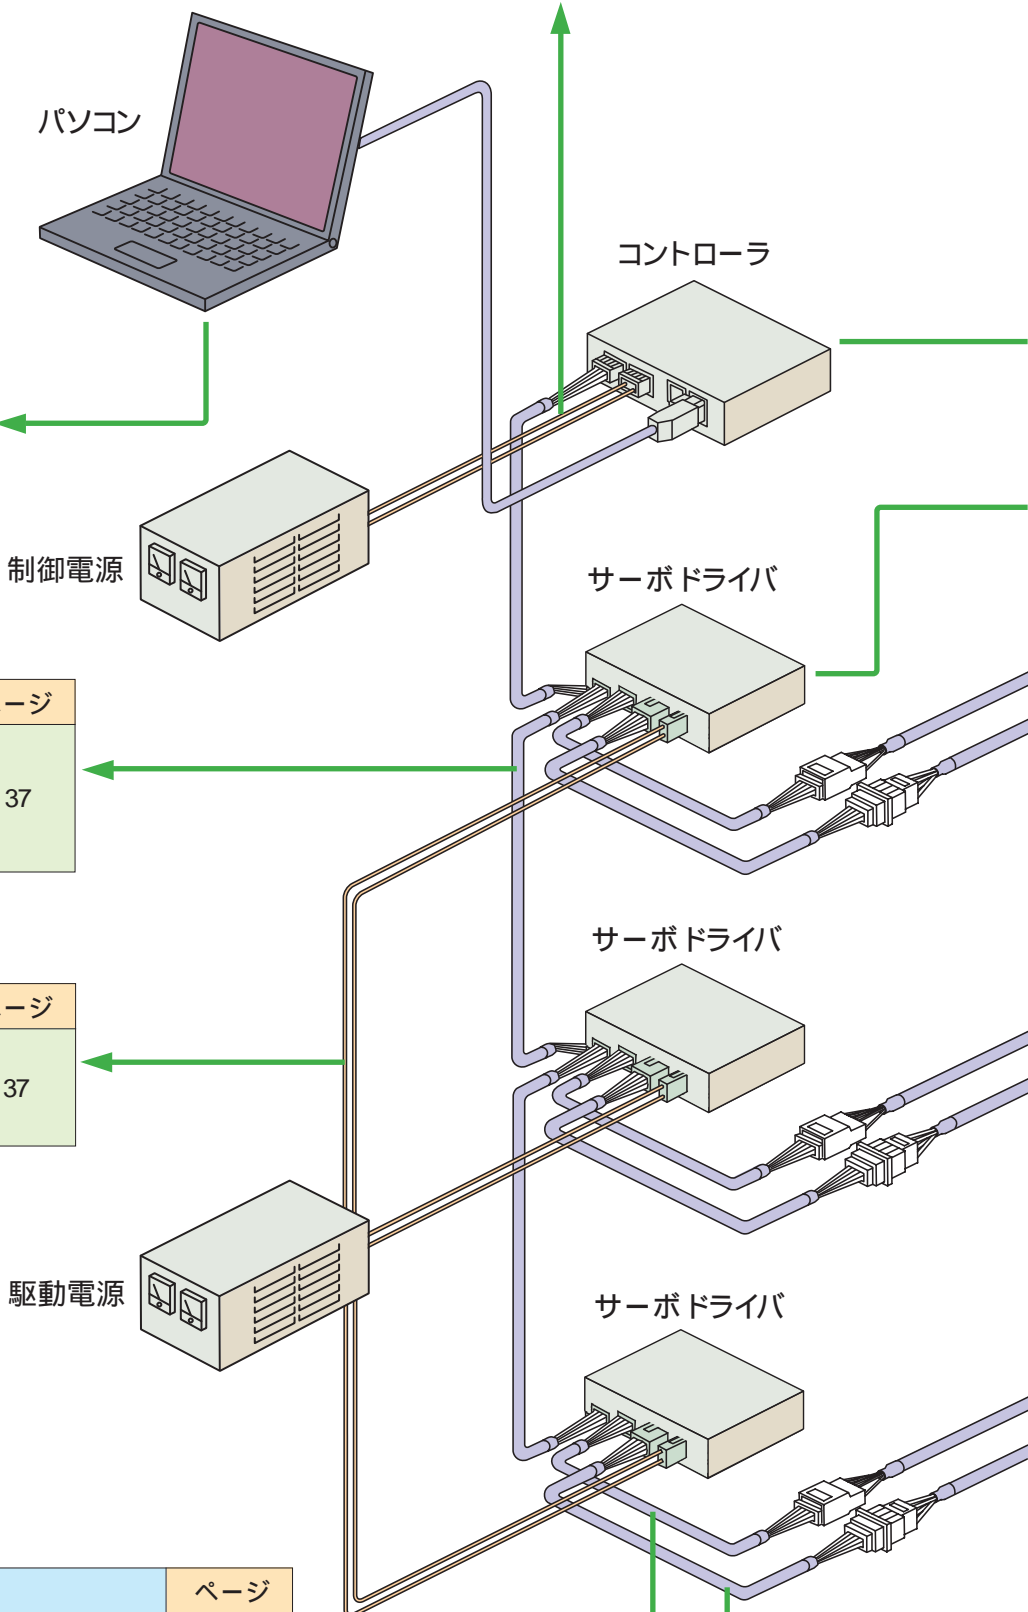

# 商品カテゴリ

ケーブル	ページ
コントローラ電源ケーブル TA8440シリーズ EU9611	37

プログラミングソフト	ページ
PCアプリケーションソフト 「SV Programmer」	13~ 14

ケーブル	ページ
SV-NETケーブル TA8410/TA8411/TA8413 /TA8433 EU9610 TA8420 EU9636	37

ケーブル	ページ
ドライバ駆動電源ケーブル TA8410/TA8411/TA8420 TA8413 EU9613	37

ケーブル	ページ
センサケーブル TA8410/TA8411 EU9615 (TBL-i 接続用)	38
TA8410/TA8411 EU9622 (TBL-V 接続用)	
TA8420 EU9645 (TBL-V 接続用)	
TA8420 EU9646 (TBL-i 接続用)	