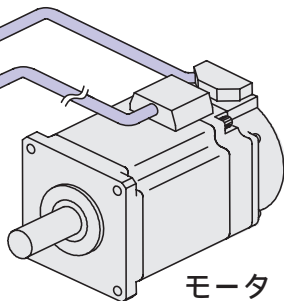

コントローラ	ページ
SV-NETコントローラ TA8440シリーズ SVCC- I /SVCC- II	11~ 12

サーボドライバ	ページ
SV-NETドライバ DC24/48V ~ 200W TA8410シリーズ AC100/200V ~ 750W TA8411シリーズ DC280~ 320V 750/400W TA8420シリーズ	15~ 24

ACサーボモータ	ページ
TBL- iシリーズ 40 30W TS4601 40 50W TS4602 40 100W TS4603 60 100W TS4606 60 200W TS4607 60 400W TS4609 80 200W TS4611 80 400W TS4612 80 600W TS4613 80 750W TS4614	27~ 34
TBL-Vシリーズ # 17 50W TS4742 # 23 100W TS4746 # 23 200W TS4747 # 34 400W TS4752	35~ 36

ケーブル	ページ
モータケーブル TA8410/TA8420 EU9614 (TBL- i接続用) TA8410/TA8420 EU9621 (TBL-V 接続用) TA8411 EU9635 (TBL- i接続用) TA8411 EU9638 (TBL-V 接続用)	38