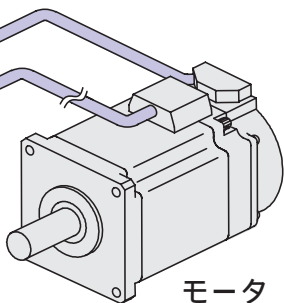

コントローラ	ページ
SV-NETコントローラ TA8440シリーズ SVCC- I /SVCC- II	11~ 12

サーボドライバ	ページ
SV-NETドライバ DC24/48V ~ 200W TA8410シリーズ AC100/200V ~ 750W TA8411シリーズ DC280~ 320V 750/400W TA8420シリーズ	15~ 24

ACサーボモータ	ページ
TBL- iシリーズ 40 30W TS4601 40 50W TS4602 40 100W TS4603 60 100W TS4606 60 200W TS4607 60 400W TS4609 80 200W TS4611 80 400W TS4612 80 600W TS4613 80 750W TS4614	27~ 34
TBL-Vシリーズ # 17 50W TS4742 # 23 100W TS4746 # 23 200W TS4747 # 34 400W TS4752	35~ 36

ケーブル	ページ
モータケーブル TA8410/TA8420 EU9614 (TBL- i接続用) TA8410/TA8420 EU9621 (TBL-V 接続用) TA8411 EU9635 (TBL- i接続用) TA8411 EU9638 (TBL-V 接続用)	38