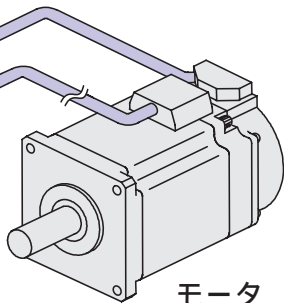

コントローラ	ページ
SV-NETコントローラ TA8440シリーズ SVCC- I /SVCC- II	11~ 12

サーボドライバ	ページ
SV-NETドライバ DC24/48V ~ 200W TA8410シリーズ AC100/200V ~ 750W TA8411シリーズ DC280~ 320V 750/400W TA8420シリーズ	15~ 24

ACサーボモータ	ページ
TBL- iシリーズ 40 30W TS4601 40 50W TS4602 40 100W TS4603 60 100W TS4606 60 200W TS4607 60 400W TS4609 80 200W TS4611 80 400W TS4612 80 600W TS4613 80 750W TS4614	27~ 34
TBL-Vシリーズ # 17 50W TS4742 # 23 100W TS4746 # 23 200W TS4747 # 34 400W TS4752	35~ 36

ケーブル	ページ
モータケーブル TA8410/TA8420 EU9614 (TBL- i接続用) TA8410/TA8420 EU9621 (TBL-V 接続用) TA8411 EU9635 (TBL- i接続用) TA8411 EU9638 (TBL-V 接続用)	38