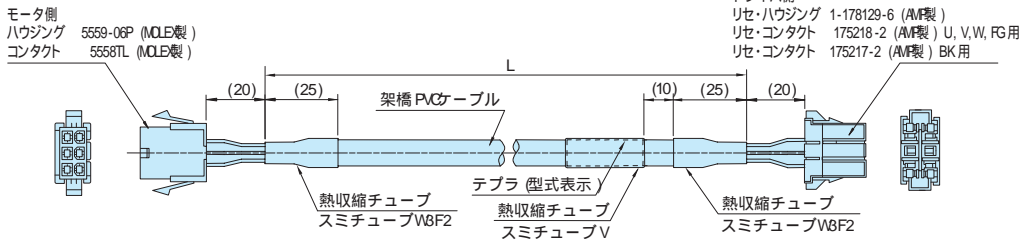

## TA8410/TA8420 用 (モータ TBL-Vシリーズ)

長さ (L): 10cm単位で 20cmまで指定可能。N1~ N200

形式	長さ (L)
EU9621 N 10	1m
N 30	3m
N 50	5m
N 100	10m

## TA8411 用 (モータ TBL-iシリーズ)

長さ (L): 10cm単位で 20cmまで指定可能。N1~ N200

形式	長さ (L)
EU9635 N 10	1m
N 30	3m
N 50	5m
N 100	10m

## TA8411 用 (モータ TBL-Vシリーズ)

長さ (L): 10cm単位で 20cmまで指定可能。N1~ N200

形式	長さ (L)
EU9638 N 10	1m
N 30	3m
N 50	5m
N 100	10m