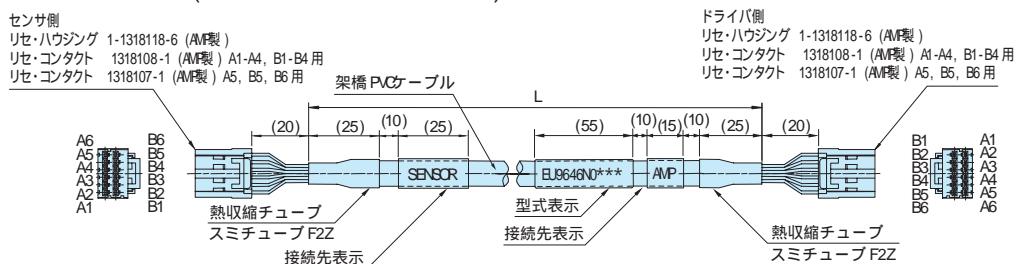

## TA8410/TA8411 用 (モータ TBL-iシリーズ)

長さ (L): 10cm単位で 20cmまで指定可能。N1~ N200

形式	長さ (L)
EU9615 N 10	1m
N 30	3m
N 50	5m
N 100	10m

## TA8410 用 (モータ TBL-Vシリーズ)

長さ (L): 10cm単位で 20cmまで指定可能。N1~ N200

形式	長さ (L)
EU9622 N 10	1m
N 30	3m
N 50	5m
N 100	10m

## TA8420 用 (モータ TBL-Vシリーズ)

長さ (L): 10cm単位で 20cmまで指定可能。N1~ N200

形式	長さ (L)
EU9645 N 10	1m
N 30	3m
N 50	5m
N 100	10m

## TA8420 用 (モータ TBL-iシリーズ)

長さ (L): 10cm単位で 20cmまで指定可能。N1~ N200

形式	長さ (L)
EU9646 N 10	1m
N 30	3m
N 50	5m
N 100	10m