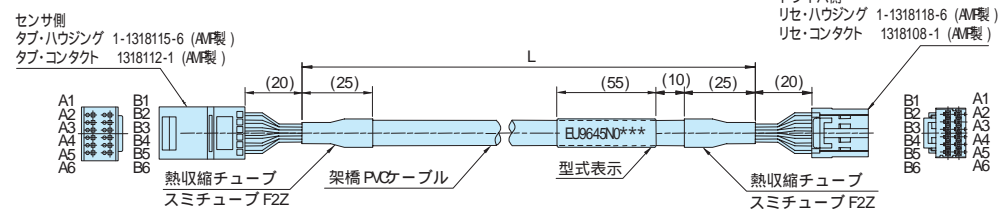

## TA8410/TA8411 用 (モータ TBL-iシリーズ)

長さ (L): 10cm単位で 20cmまで指定可能。N1~ N200

形式	長さ (L)
EU9615 N 10	1m
N 30	3m
N 50	5m
N 100	10m

## TA8410 用 (モータ TBL-Vシリーズ)

長さ (L): 10cm単位で 20cmまで指定可能。N1~ N200

形式	長さ (L)
EU9622 N 10	1m
N 30	3m
N 50	5m
N 100	10m

## TA8420 用 (モータ TBL-Vシリーズ)

長さ (L): 10cm単位で 20cmまで指定可能。N1~ N200

形式	長さ (L)
EU9645 N 10	1m
N 30	3m
N 50	5m
N 100	10m