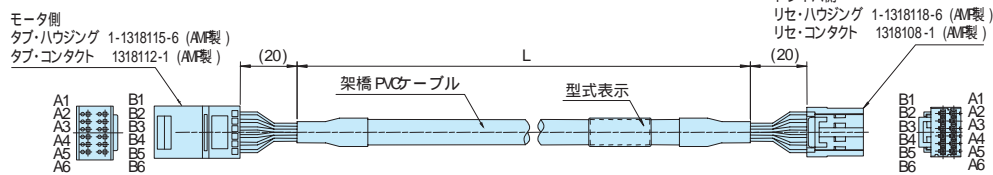

# EU9615・EU9622・EU9645・EU9646

## TA8410/TA8411 用 (モータ TBL-iシリーズ)

長さ (L): 10cm単位で 20cmまで指定可能。N1~ N200

形式	長さ (L)
EU9615 N 10	1m
N 30	3m
N 50	5m
N 100	10m

## TA8410 用 (モータ TBL-Vシリーズ)

長さ (L): 10cm単位で 20cmまで指定可能。N1~ N200

形式	長さ (L)
EU9622 N 10	1m
N 30	3m
N 50	5m
N 100	10m

## TA8420 用 (モータ TBL-Vシリーズ)

長さ (L): 10cm単位で 20cmまで指定可能。N1~ N200

形式	長さ (L)
EU9645 N 10	1m
N 30	3m
N 50	5m
N 100	10m