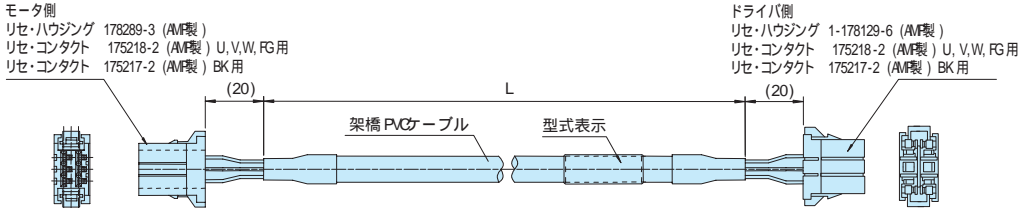

## TA8410/TA8420 用 (モータ TBL-Vシリーズ)

長さ (L): 10cm単位で 20cmまで指定可能。N1~ N200

形式	長さ (L)
EU9621 N 10	1m
N 30	3m
N 50	5m
N 100	10m

## TA8411 用 (モータ TBL-iシリーズ)

長さ (L): 10cm単位で 20cmまで指定可能。N1~ N200

形式	長さ (L)
EU9635 N 10	1m
N 30	3m
N 50	5m
N 100	10m

## TA8411 用 (モータ TBL-Vシリーズ)

長さ (L): 10cm単位で 20cmまで指定可能。N1~ N200

形式	長さ (L)
EU9638 N 10	1m
N 30	3m
N 50	5m
N 100	10m