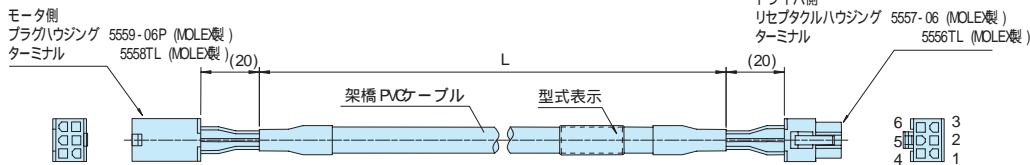

## TA8410/TA8420 用 (モータ TBL-Vシリーズ)

長さ (L): 10cm単位で 20cmまで指定可能。N1~ N200

形式	長さ (L)
EU9621 N 10	1m
N 30	3m
N 50	5m
N 100	10m

## TA8411 用 (モータ TBL-iシリーズ)

長さ (L): 10cm単位で 20cmまで指定可能。N1~ N200

形式	長さ (L)
EU9635 N 10	1m
N 30	3m
N 50	5m
N 100	10m

## TA8411 用 (モータ TBL-Vシリーズ)

長さ (L): 10cm単位で 20cmまで指定可能。N1~ N200

形式	長さ (L)
EU9638 N 10	1m
N 30	3m
N 50	5m
N 100	10m