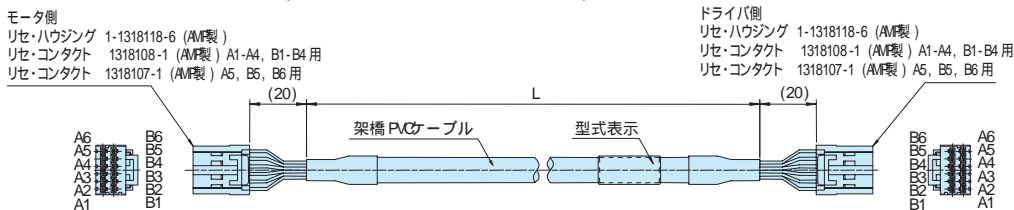

長さ (L): 10cm単位で 20cmまで指定可能。N1~ N200

形式	長さ (L)
EU9615 N 10	1m
N 30	3m
N 50	5m
N 100	10m